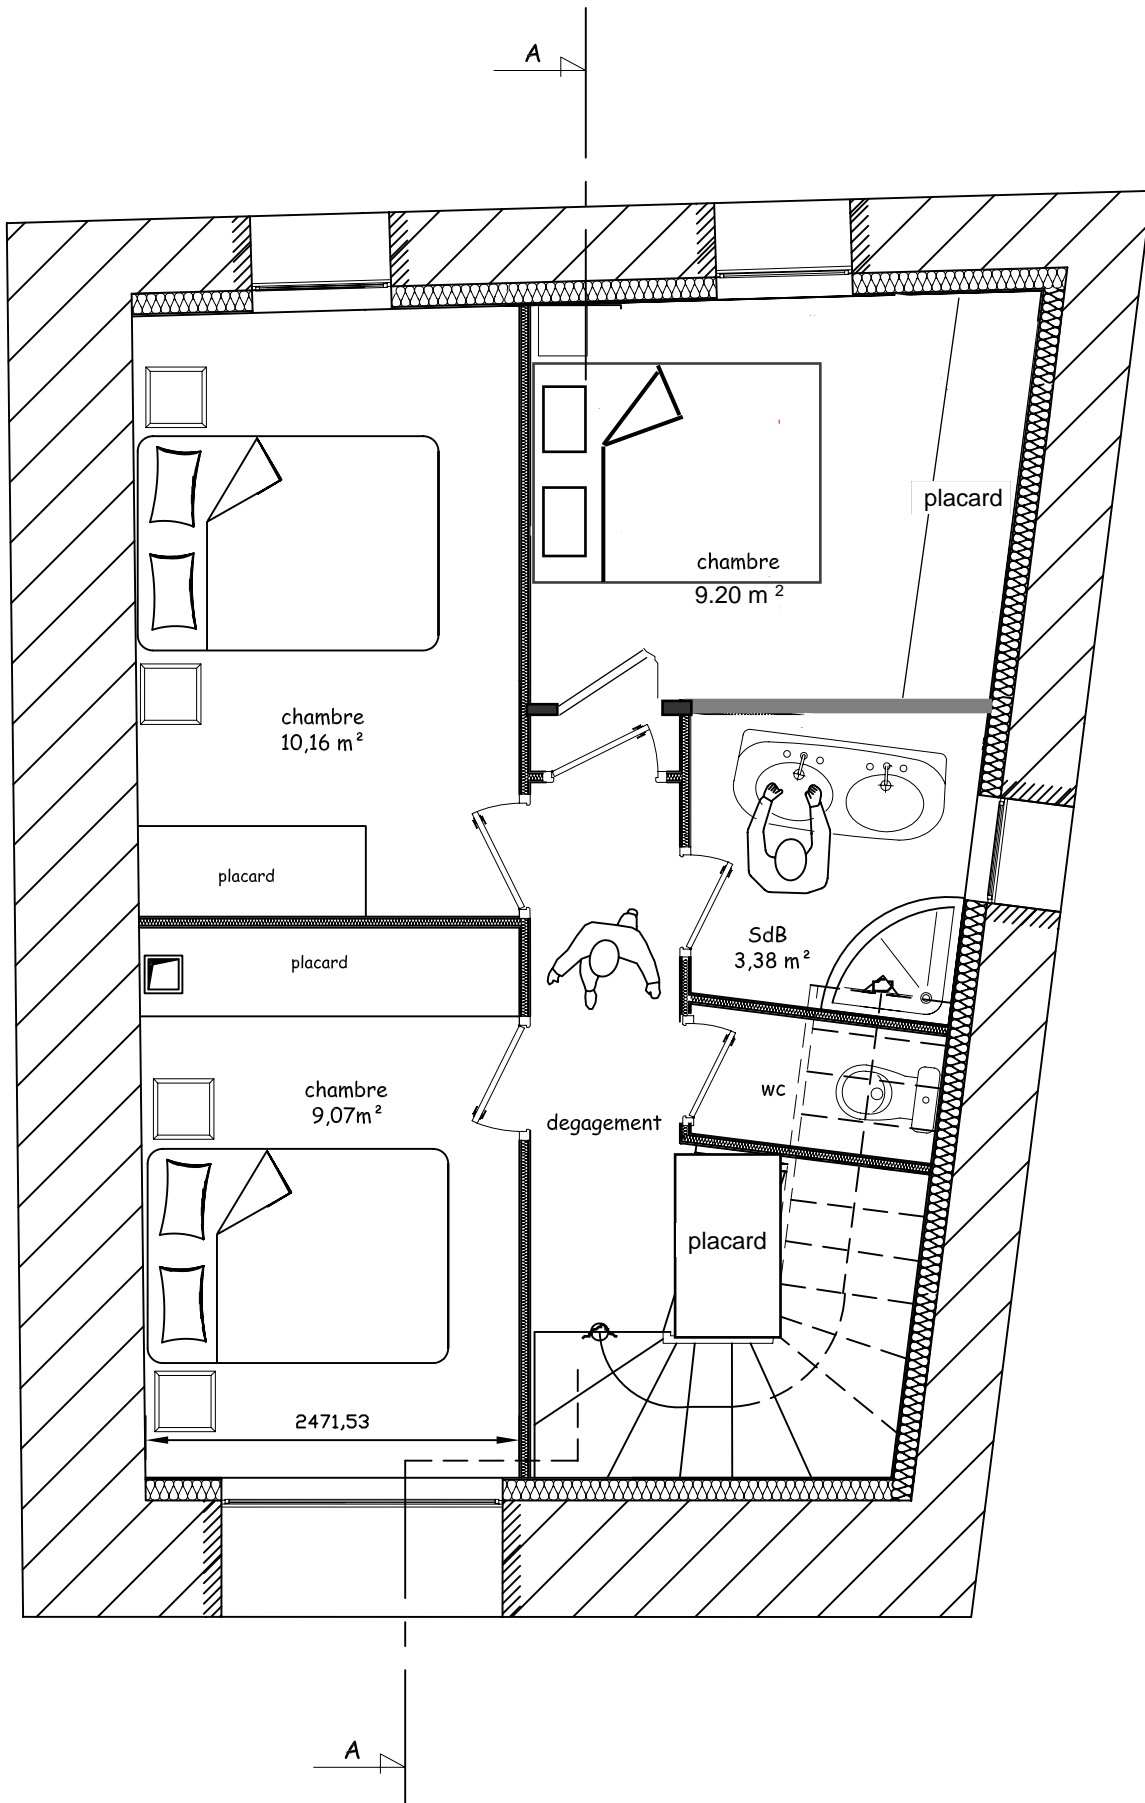

PROJET D'AMENAGEMENT D'UNE GRANGE EN GITE	
<b>Maître d'oeuvre</b>	<b>Maître d'ouvrage</b>
Bruno CHENU architecte d.p.l.g ZA du Pêcher 43120 Monistrol sur Loire	Mr IWANZAK et Mme Servel Le Poux 43120 S1 Maurice de Lignon
<b>PLAN DU REZ DE JARDIN</b>	
Permis de construire	vue en plan
échelle 1/50°	date d'édition : le

PROJET D'AMENAGEMENT D'UNE GRANGE EN GITE	
Maitre d'oeuvre	Maitre d'ouvrage
Bruno CHENU architecte d.p.l.g ZA du Pêcher 43120 Monistrol sur Loire	Mr IWANCAK et Mme Servel Le Poux 43120 St Maurice de Lignon
<b>PLAN D' ETAGE</b>	
Permis de construire	vue en plan
échelle 1/50°	date d'édition : le